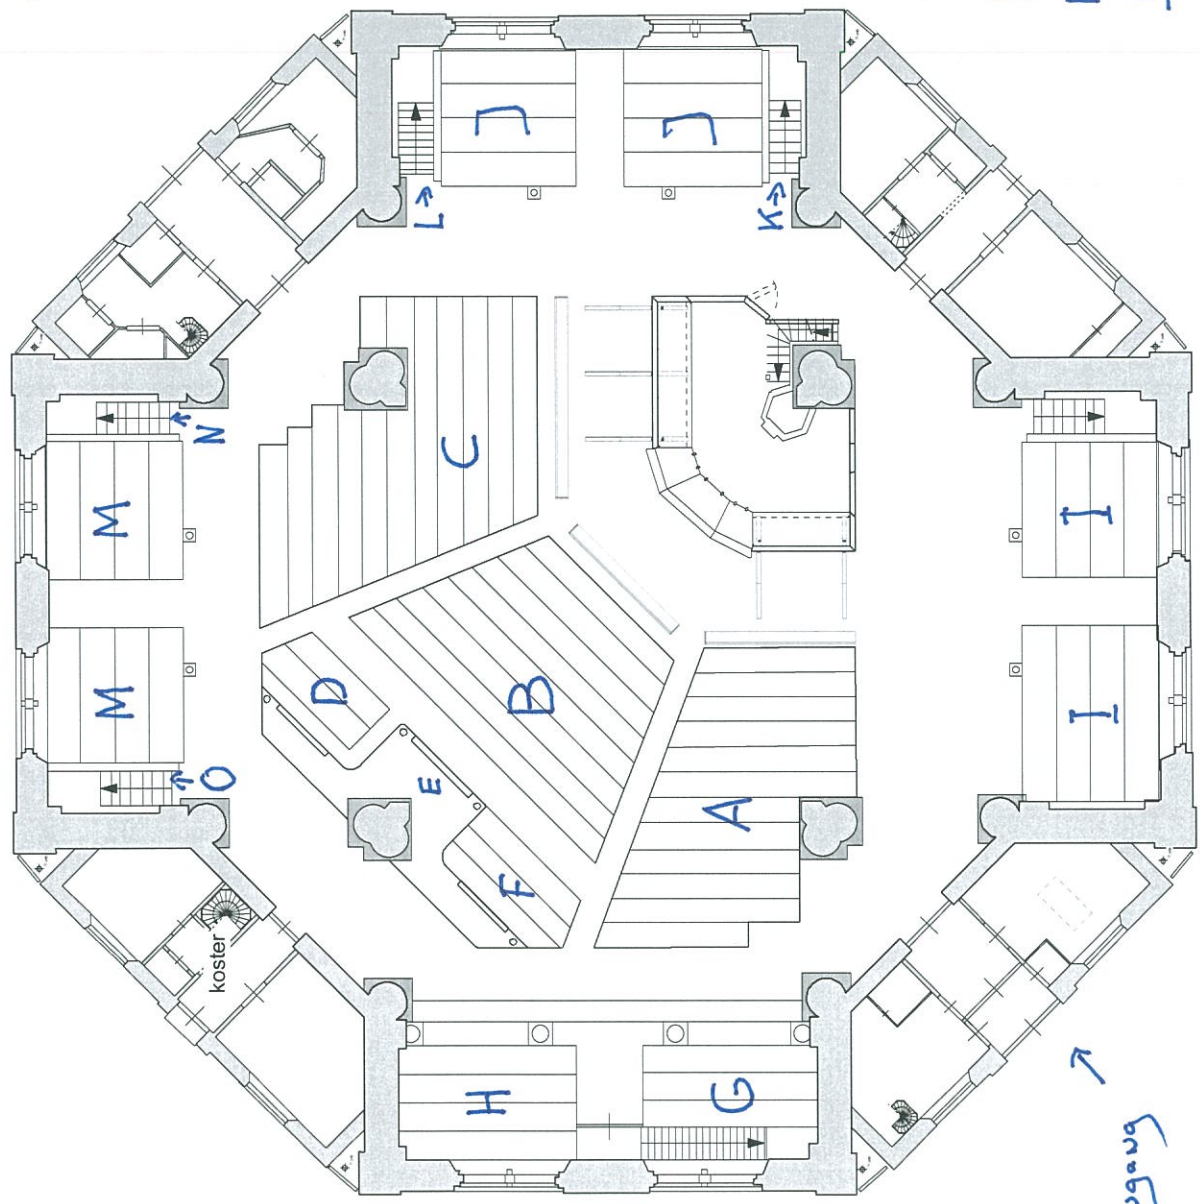

Overzicht  
 onderdeel  
 Nieuwe Kerk  
 Groningen  
 Protestantse Gem. Groningen  
 N43-VII

07-11-2014  
 fase  
 1:150  
 schaal  
 A3  
 formaat  
 datum  
 JWZ  
 geleend  
 - gewijgd  
 - gewijgd  
 B00  
 tekeningnr  
 01  
 blad/detailnr

BESTAANDE PLATTEGROND